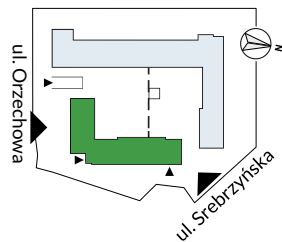

Mieszkanie **17** (B.O.M5) **52,46 m²**

POKOJE: **2** PIĘTRO: **0**

1	Komunikacja	6,30 m ²
2	Pokój dzienny z aneksem kuchennym	27,54 m ²
3	Pokój	12,02 m ²
4	Łazienka	6,60 m ²
5	Taras	5,11 m ²
6	Ogródek	26,53 m ²

Aranżacje mieszkań są przykładowe.

W toku budowy mogą wystąpić różnice w stosunku do stanu wynikającego z projektu, związane ze specyfiką prac budowlanych.

Srebrzyńska Park II

ul. Srebrzyńska / ul. Orzechowa, Łódź - Polesie