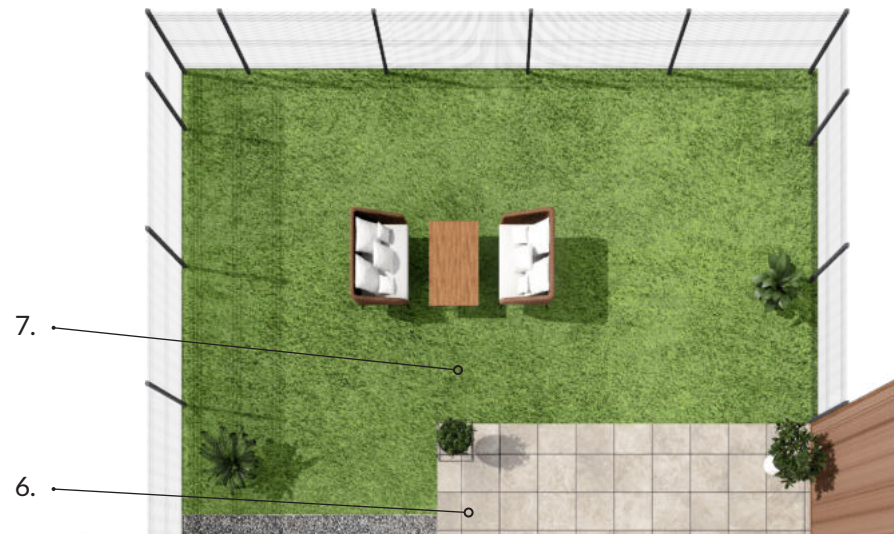

Mieszkanie **111** (F.0.M3) **52,68 m²**

POKOJE: **3** PIĘTRO: **0**

1	Komunikacja	6,35 m ²
2	Pokój dzienny z aneksem kuchennym	22,33 m ²
3	Pokój	9,36 m ²
4	Pokój	10,61 m ²
5	Łazienka	4,03 m ²
6	Taras	10,34 m ²
7	Ogródek	54,74 m ²

Aranżacje mieszkań są przykładowe.
W toku budowy mogą wystąpić różnice w stosunku do stanu wynikającego z projektu, związane ze specyfiką prac budowlanych.

Srebrzyńska Park II
ul. Srebrzyńska / ul. Orzechowa, Łódź - Polesie

Budynek 2

Klatka F