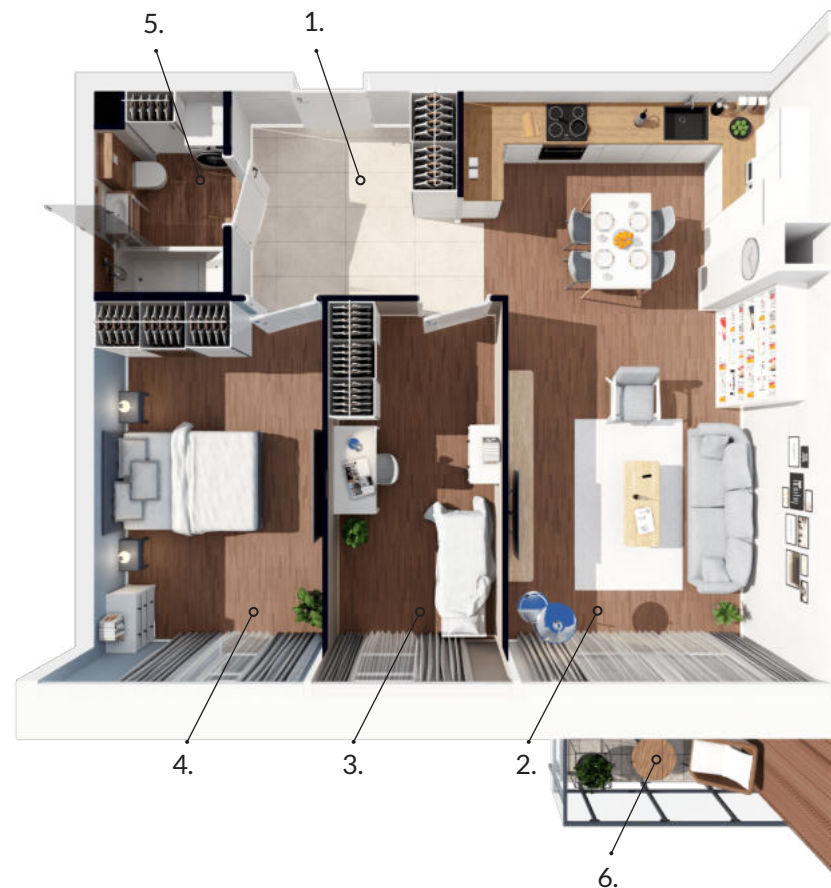

Mieszkanie **124 (F.2.M4)** **61,35 m²**

POKOJE: **3** PIĘTRO: **2**

1	Komunikacja	8,25 m ²
2	Pokój dzienny z aneksem kuchennym	25,45 m ²
3	Pokój	10,28 m ²
4	Pokój	13,43 m ²
5	Łazienka	3,94 m ²
6	Balkon	4,82 m ²

Aranżacje mieszkań są przykładowe.

W toku budowy mogą wystąpić różnice w stosunku do stanu wynikającego z projektu, związane ze specyfiką prac budowlanych.

Srebrzyńska Park II

ul. Srebrzyńska / ul. Orzechowa, Łódź - Polesie

Budynek 2

Klatka F