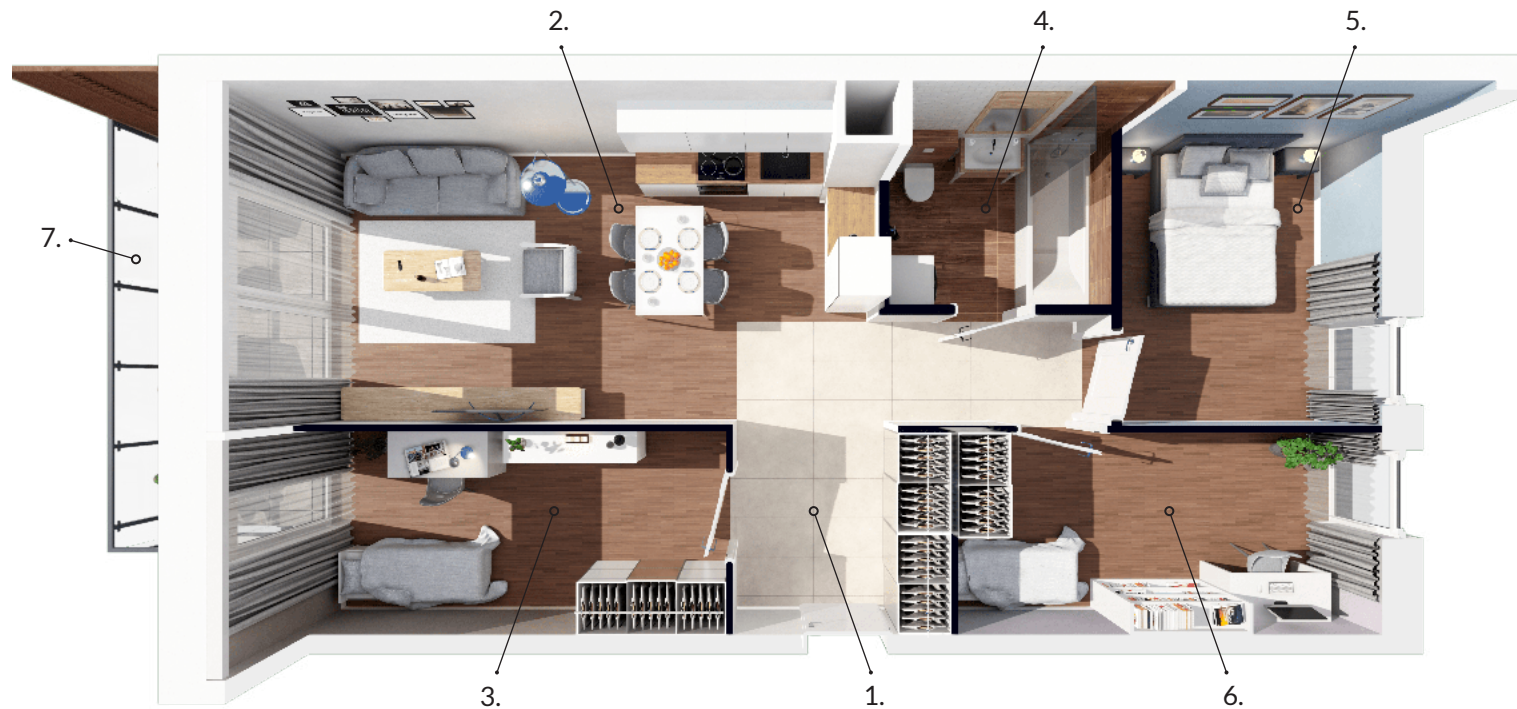

Mieszkanie **154** (G.4.M2) **66,74 m²**

POKOJE: **2** PIĘTRO: **4**

1	Komunikacja	9,60 m ²
2	Pokój dzienny z aneksem kuchennym	20,89 m ²
3	Pokój	10,94 m ²
4	Łazienka	4,86 m ²
5	Pokój	9,72 m ²
6	Pokój	10,73 m ²
7	Balkon	9,04 m ²

Aranżacje mieszkań są przykładowe.

W toku budowy mogą wystąpić różnice w stosunku do stanu wynikającego z projektu, związane ze specyfiką prac budowlanych.

Srebrzyńska Park II

ul. Srebrzyńska / ul. Orzechowa, Łódź - Polesie

Budynek 2

Klatka G